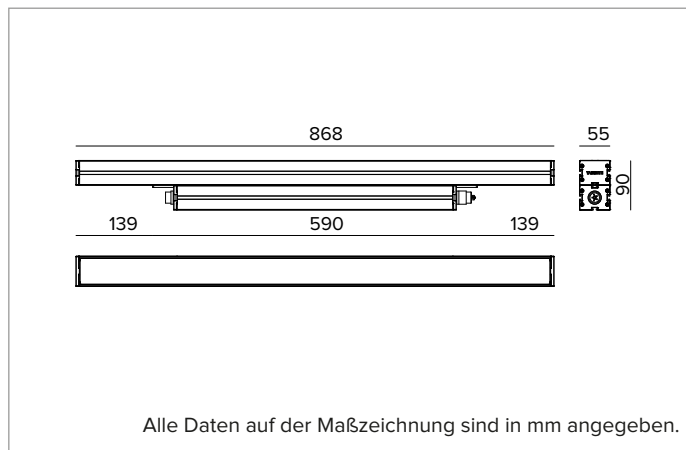

E0523GRH830ELBA | JEDI NOVA 55 Strahler

Linearer ausrichtbarer LED-Einbaustrahler

	3000K	H(m)	D1(m)	D2(m)	E _{max} (lx)		
	Ra80	18°	75°				
Fixture Power	34W	1	0.32	1.54	6886		
Source Flux	5442lm	2	0.64	3.07	1721		
Fixture Flux	4135lm	3	0.96	4.61	765		
Efficacy	121lm/W	4	1.28	6.15	430		
TS2061	I _{max} =1265cd/klm	I _{max}	6886cd	5	1.60	7.68	275

Optik: HYBRID

Abstrahlwinkel: GRZ 20°x75°

Optische Effizienz: 76%

Leuchten-Lichtstrom: 4135lm

Lichtausbeute: 121lm/W

Fotobiologische Sicherheit: Risikogruppe 1 (RG 1 = geringes Risiko)

MECHANISCHE MERKMALE

Gehäuse aus eloxiertem extrudiertem Aluminium 15µ. Flache Abdeckung aus 5mm dickem extra klarem Glas. Gehäuse, dessen Ausrichtung gegenüber der Installationsfläche durch zusätzliche Halterungen variiert werden kann.